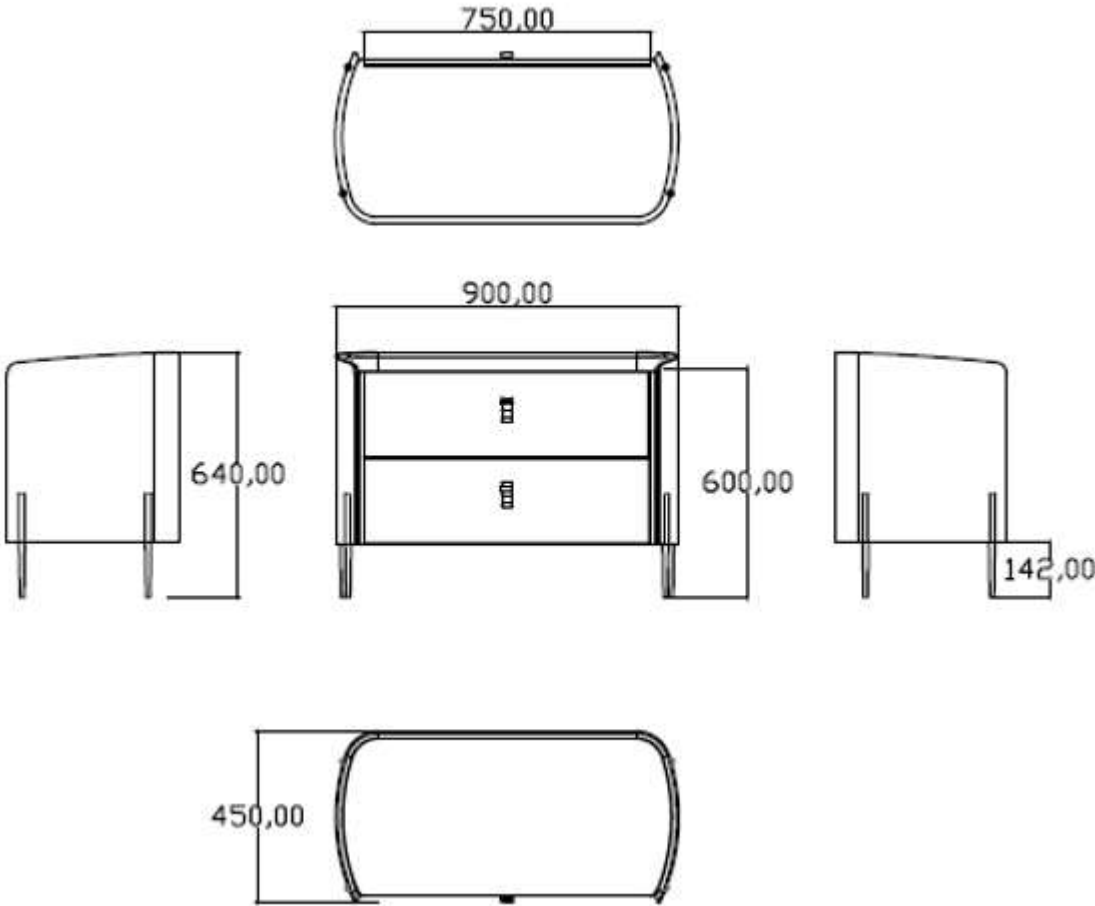

BRETON

MESA DE CABECEIRA
CHUY

MESA DE CABECEIRA
CHUY

BRETON

Mesa de Cabeceira

MESA DE CABECEIRA
CHUY

BRETON

Diferenciais:

- Tampo em vidro colorido ou espelho
- Puxadores em couro com detalhe metálico
 - Pés em aço inox 304 tonalizado
- Estrutura em MDF revestido em couro

MESA DE CABECEIRA
CHUY

BRETON

 Estrutura em MDF revestido em couro reconstituído. Tampo em vidro colorido ou espelho. Puxadores em couro com detalhe metálico. Pés em aço inox 304 tonalizado. Medidas especiais disponíveis.

Medidas podem apresentar leves variações. Nos reservamos o direito de efetuar essas alterações sem consulta prévia.

MESA DE CABECEIRA
CHUY

BRETON